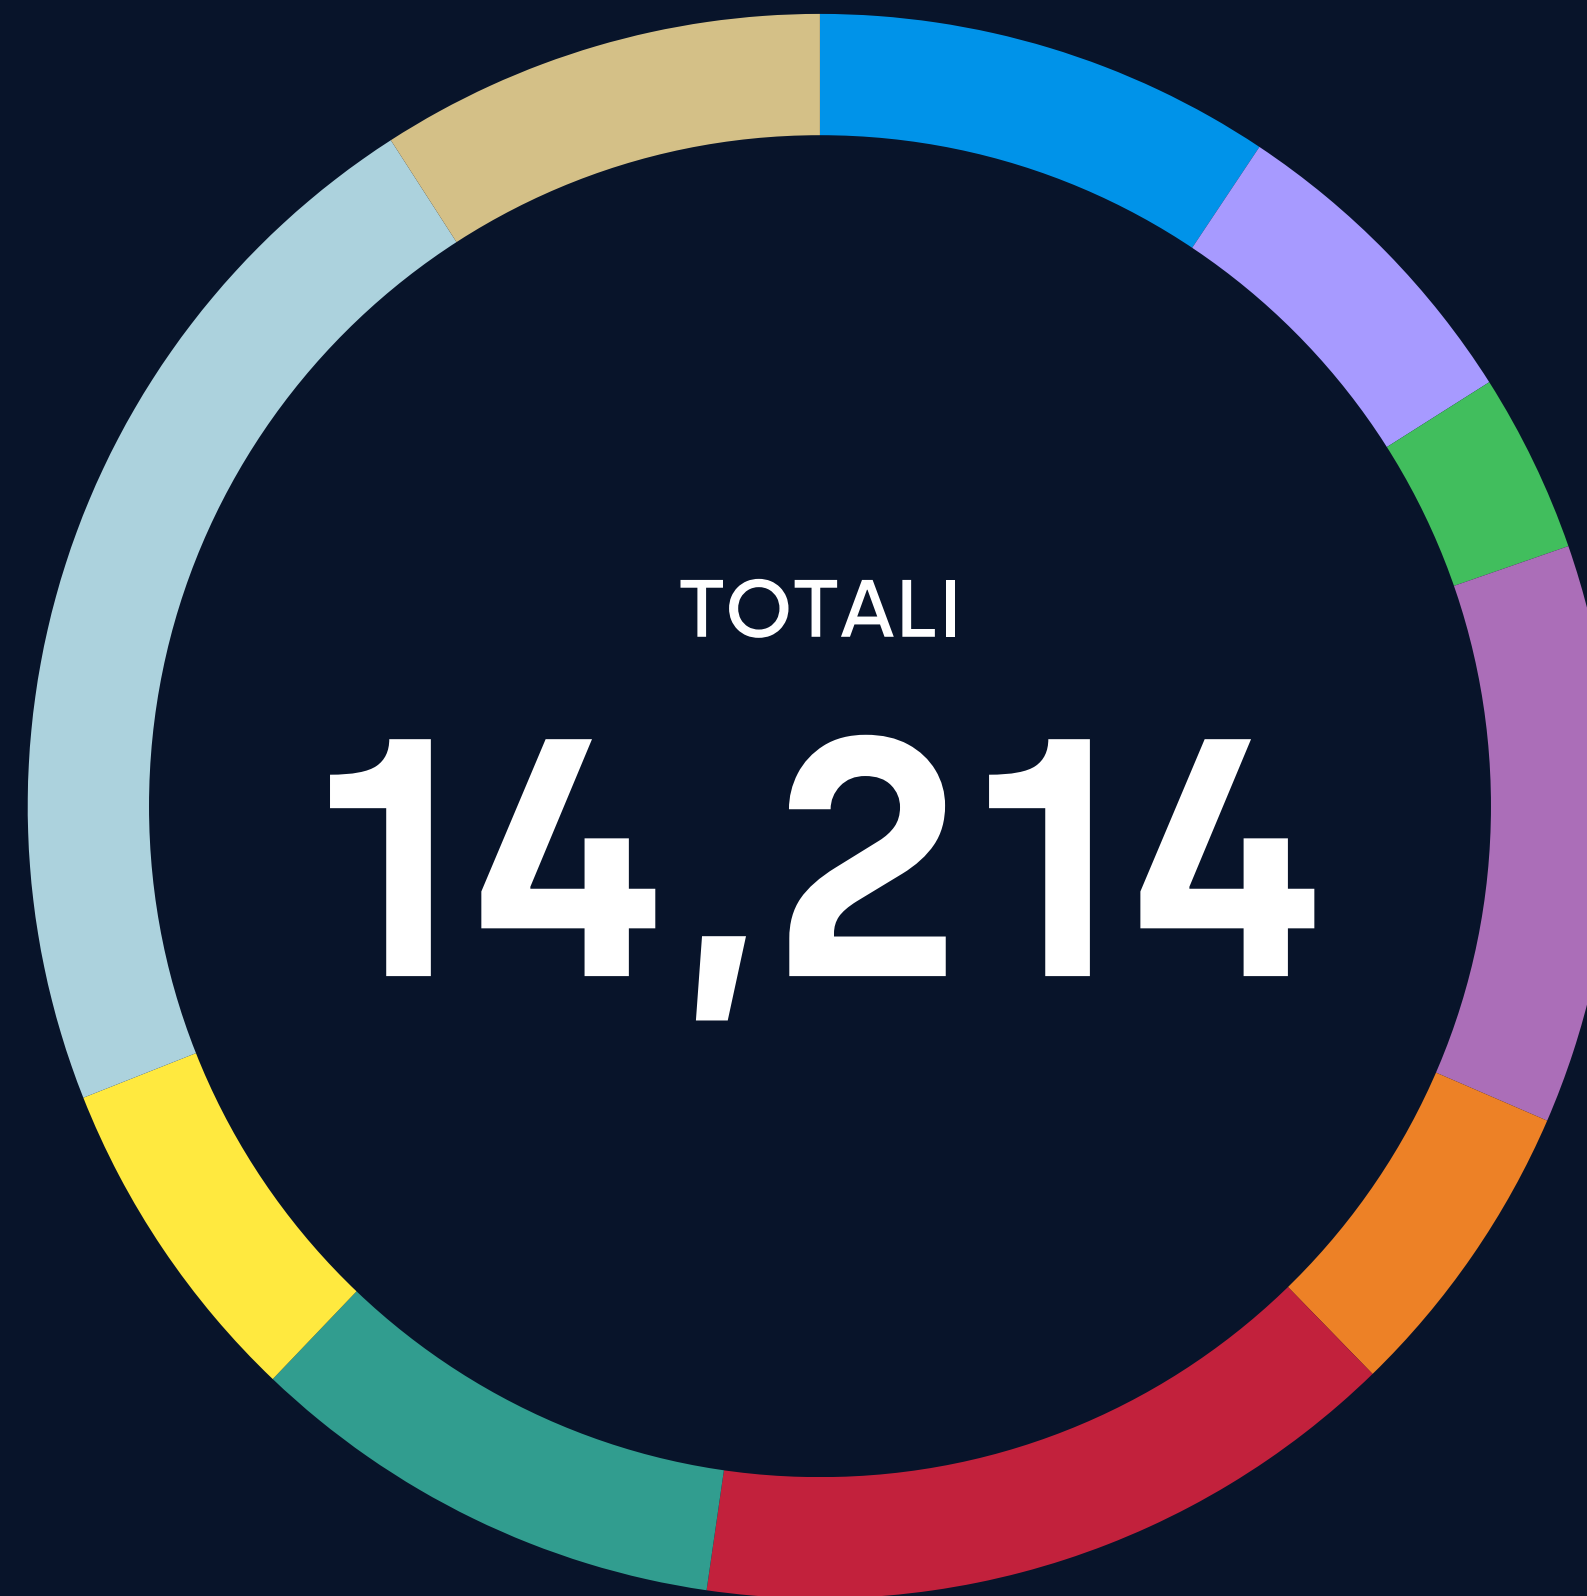

Vendimet gjyqësore të publikuara për periudhën tetor - dhjetor 2023

Gjykata
Komerçiale | **1295**

Gjykata
e Apelit | **3111**

Gjykata
Supreme | **976**

Gjykata
Themelore
Gjilan | **1400**

Gjykata
Themelore
Gjakovë | **2071**

Gjykata
Themelore
Prishtinë | **1330**

Gjykata
Themelore
Ferizaj | **946**

Gjykata
Themelore
Mitrovicë | **521**

Gjykata
Themelore
Prizren | **1680**

Gjykata
Themelore
Pejë | **884**

FOL